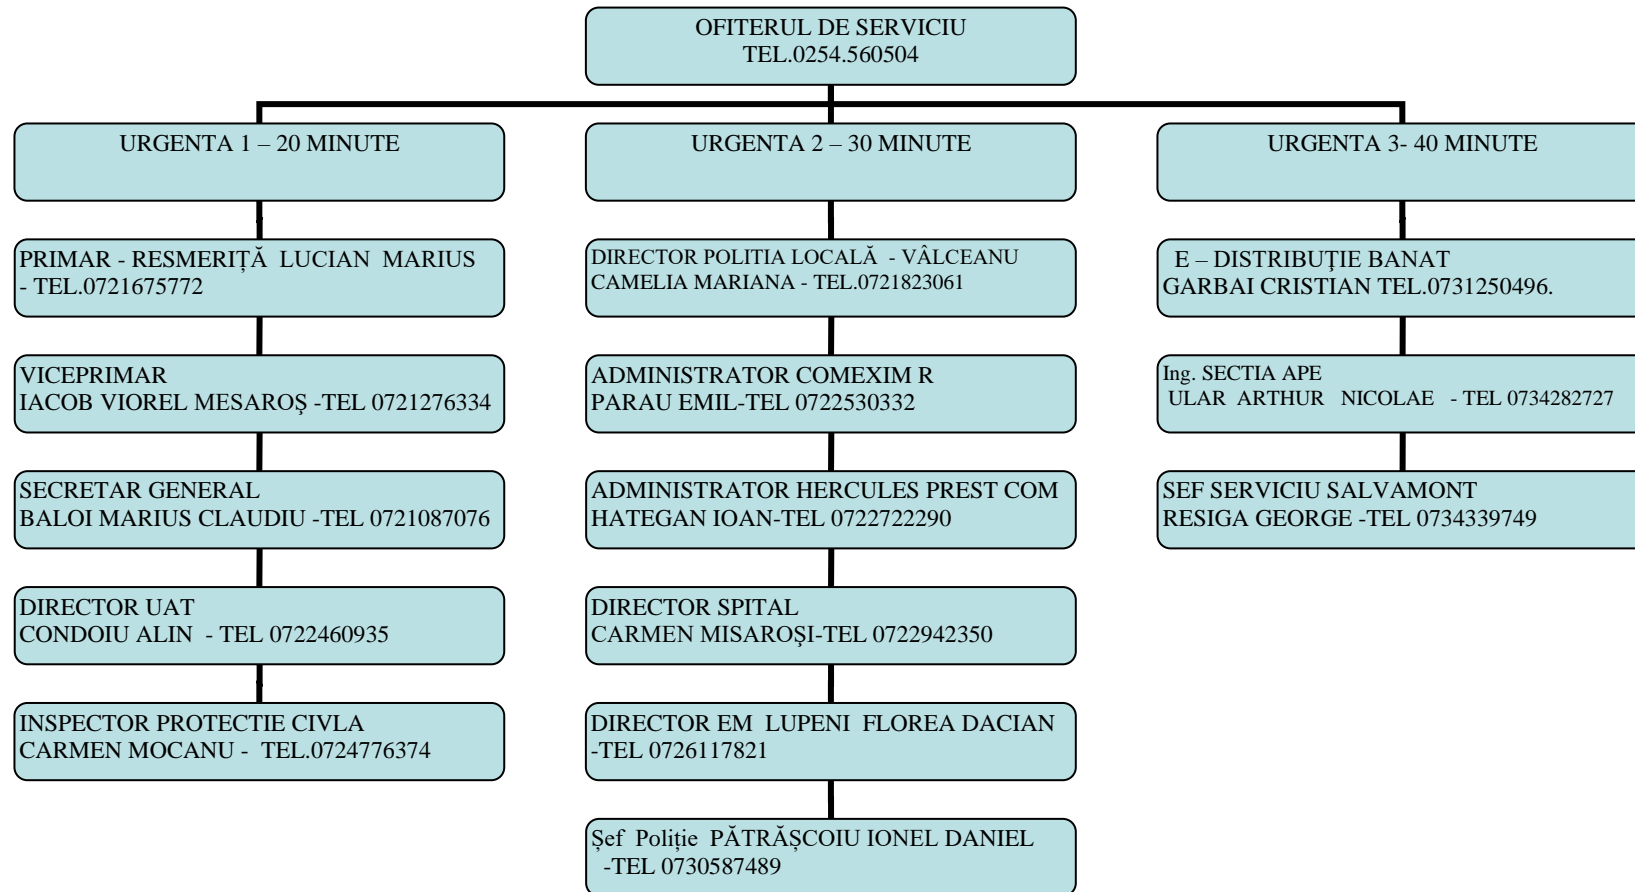

FLUXUL INFORMAȚIONAL
DE ALARMARE ȘI ADUCERE A PERSONALULUI PROPRIU LA SEDIUL PRIMĂRIEI

INTOCMIT
CONSILIER, PROTECTIA CIVILA
CARMEN MIHAELA MOCANU